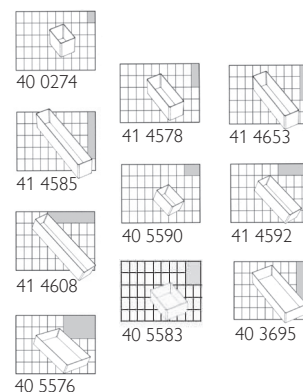

PSC VARIO

Úložné boxy s posuvným zámkem. Lze je rozdělit vložkami typu 55.

Typ	Malé přihrádky	Hmotnost (kg)	Rozměry (mm)		
vario-15	15	0,90	338 x 261 x 57 4 x 8	1	41 2987
vario-17	17	0,89	338 x 261 x 57 4 x 8	1	40 8423

PSC VARIO, BEZ VLOŽEK

Úložné boxy s variabilním vnitřním členěním použitím vložek ze série CARRYLITE 55, víka kufrů s U profily pro protiskluzové uschování skladovaného materiálu a volné přihrádky.

S ergonomickou rukojetí (mimo PSC vario-240).

Typ	Malé přihrádky	Hmotnost (kg)	Rozměry (mm)		
vario-240	Žádné (prázdný)	0,25	241 x 195 x 56 4 x 4	1	41 1898
vario-340	Žádné (prázdný)	0,59	338 x 261 x 57 4 x 8	1	41 2970

VLOŽKA PRO PSC VARIO

Výška 47 mm.

Typ	Rozteč po délce	Rozteč po šířce	Délka mm	Šířka mm	
55 A9-1	1	1	55	39	40 0274
55 A9-2	2	1	109	39	41 4578
55 A9-3	3	1	163	39	41 4653
55 A9-4	4	1	218	39	41 4585
55 A8-1	1	2	55	79	40 5590
55 A8-2	1	4	55	157	41 4592
55 A8-3	1	6	55	235	41 4608
55 A7-1	2	2	109	79	40 5583
55 A7-2	4	2	218	79	40 3695
55 A6-1	2	4	157	109	40 5576