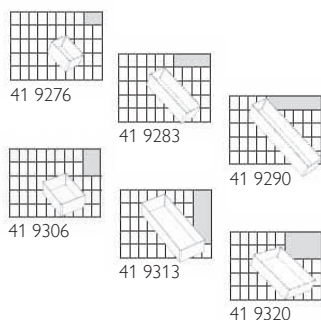

Barva: modrá raaco

Nosnost: 13 kg, hmotnost: 1971 g	330 x 413 x 82 mm	5 x 10	1	44 5619
----------------------------------	-------------------	--------	---	---------

NOVINKA!

CARRYLITE 80 4 x 8

Úložný kufřík s U profily ve víku, které zabraňují sklouznutí obsahu během přepravy, lze rozdělit pomocí vložek typu 80 (viz tabulka), včetně posuvných zámků a rukojeti, 2 červené značky na zámcích signalizují, zda je kufřík správně uzavřen.

Barva: modrá raaco

Nosnost: 10 kg, hmotnost: 704 g	278 x 337 x 79 mm	4 x 8	1	44 2793
---------------------------------	-------------------	-------	---	---------

CARRYLITE 80 5 x 10

Úložný kufřík s U profily ve víku, které zabraňují sklouznutí obsahu během přepravy, lze rozdělit vložkami typu 80 (viz tabulka), včetně posuvných zámků a rukojeti, 2 červené značky na zámcích signalizují, zda je kufr řádně uzavřen.

Barva: modrá raaco

Nosnost: 13 kg, hmotnost: 1044 g	330 x 413 x 79 mm	5 x 10	1	41 7494
----------------------------------	-------------------	--------	---	---------

VLOŽKA PRO CARRYLITE 80 4 x 8 A CARRYLITE 80 5 x 10

Výška 69 mm.

Typ	Rozteč po délce	Rozteč po šířce	Délka mm	Šířka mm		
80 BA8-1	1	2	55	79	1	41 9276
80 BA8-2	1	4	55	157	1	41 9283
80 BA8-3	1	6	55	235	1	41 9290
80 BA7-1	2	2	109	79	1	41 9306
80 BA7-2	4	2	218	79	1	41 9313
80 BA6-1	2	4	109	157	1	41 9320