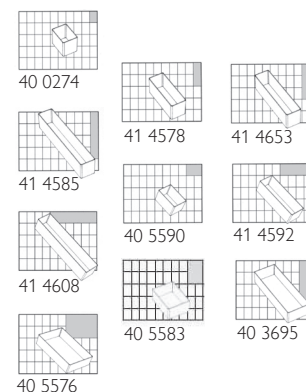

Provedení	Velikost D x Š x V	Rastr	Bal.	Obj. č. CIMCO
-----------	--------------------	-------	------	---------------

CARRYLITE 55 5 x 10

Úložný kufřík s U profily ve víku, které zabraňují sklouznutí obsahu během přepravy, lze rozdělit vložkami typu 55 (viz tabulka), včetně posuvných zámků a rukojetí, 2 červené značky na zámcích signalizují, zda je kufr řádně uzavřen. Barva: modrá raacco

Nosnost: 10 kg, hmotnost: 987 g	330 x 413 x 57 mm	5 x 10	1	41 7500
---------------------------------	-------------------	--------	---	---------

VLOŽKA PRO CARRYLITE 55 4 x 8-0 A CARRYLITE 55 5 x 10-0

Výška 47 mm.

Typ	Rozteč po délce	Rozteč po šířce	Délka mm	Šířka mm		
55 A9-1	1	1	55	39	1	40 0274
55 A9-2	2	1	109	39	1	41 4578
55 A9-3	3	1	163	39	1	41 4653
55 A9-4	4	1	218	39	1	41 4585
55 A8-1	1	2	55	79	1	40 5590
55 A8-2	1	4	55	157	1	41 4592
55 A8-3	1	6	55	235	1	41 4608
55 A7-1	2	2	109	79	1	40 5583
55 A7-2	4	2	218	79	1	40 3695
55 A6-1	2	4	157	109	1	40 5576

Nosnost: 10 kg, hmotnost: 987 g	278 x 337 x 79 mm	4 x 8	1	44 3608
---------------------------------	-------------------	-------	---	---------

NOVINKA!